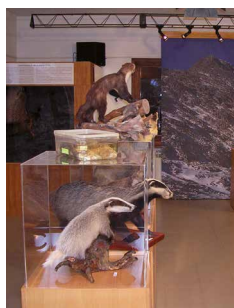

MUSEO ETNOGRAFICO " L ZUF "

VIONE 0364 94131 www.comune.vione.bs.it

Museo etnografico o etno-agricolo di manufatti delle arti e dei mestieri del passato. Visita su richiesta.

MUSEO NATURALISTICO

VEZZA D'OGGIO 0364 76165 www.alternativaambiente.com
c/o Casa del Parco dell'Adamello